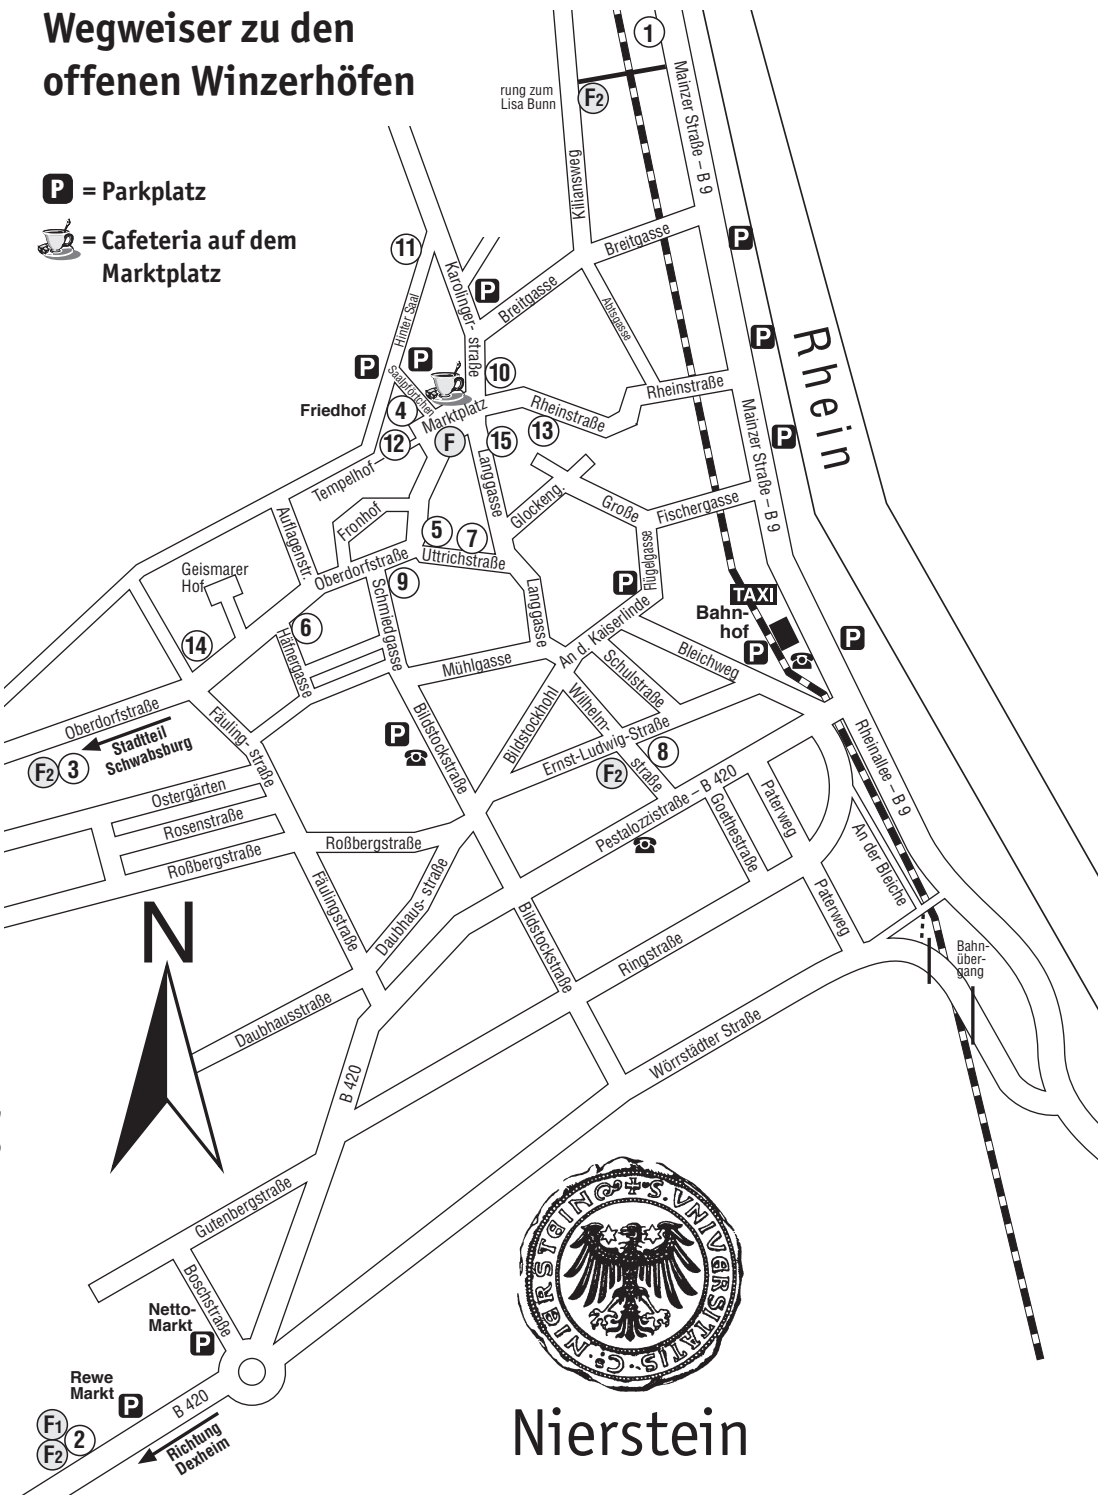

Wegweiser zu den offenen Winzerhöfen

P = Parkplatz

F = Cafeteria auf dem Marktplatz

- ① Weingut Lisa Bunn
Mainzer Straße 86
- ② Weingut Gehring
Außerhalb 17 (B420 Nierstein-Dexheim)
- ③ Weingut Karl Jung & Sohn
Hauptstraße 7, Schwabsburg
- ④ Weingut Klein
Saalförtchen 2
- ⑤ Weingut Rudolf Kopp
Oberdorfstraße 16
- ⑥ Weingut Andrea Mann
Häfnergasse 9
- ⑦ Weingut Julianenhof
Uttrichstraße 9
- ⑧ Weingut Georg Albrecht Schneider
Wilhelmstraße 6
- ⑨ Weingut Geschwister Schuch
Oberdorfstraße 22
- ⑩ Weingut Fritz-Josef Schwibinger
Karolingerstraße 1
- ⑪ Weingut Thomas Schwibinger
Hinter Saal 1
- ⑫ Weingut Tobias-Hermann Staiger
Tempelhof 5
- ⑬ Weingut und Straußwirtschaft
Gustav Strub
Rheinstraße 36
- ⑭ Weingut Hans Andreas Strub
Oberdorfstraße 57
- ⑮ Weinstube im Haxthäuser Hof
Armin Wernher
Langgasse 35

Nierstein